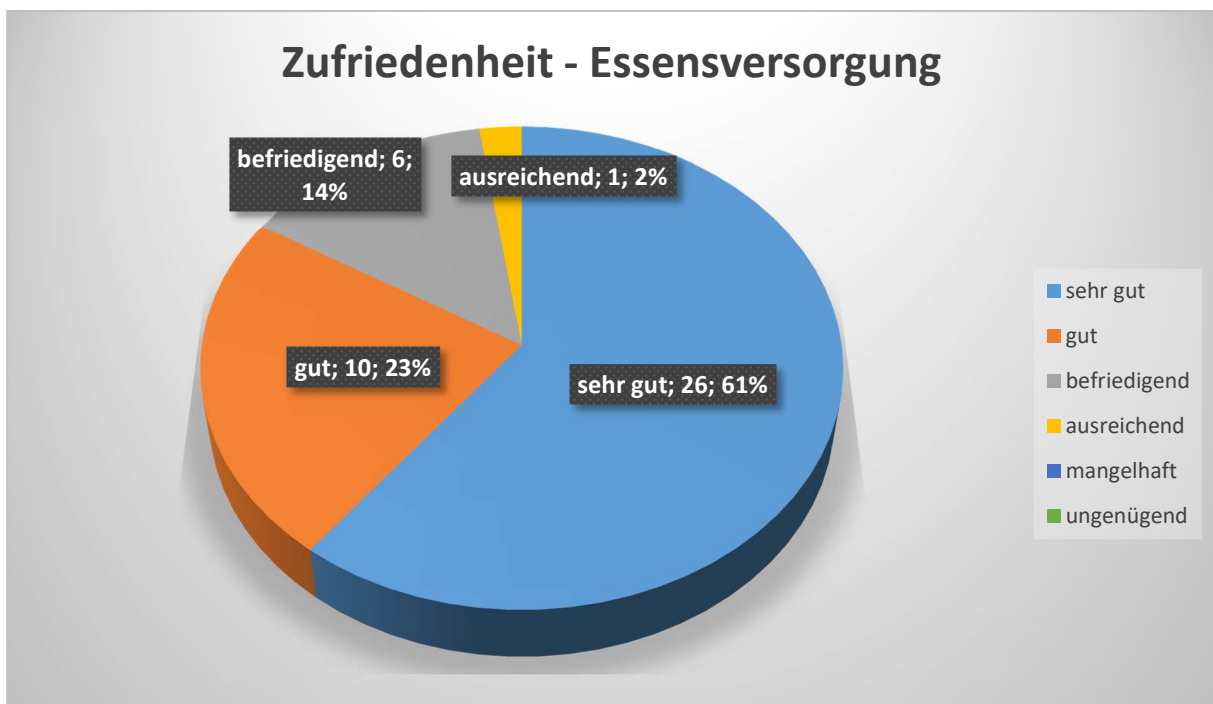

**Wie zufrieden sind Sie mit folgenden Bereichen?**

	sehr gut	gut	befriedigend	ausreichend	mangelhaft	ungenügend
Essensversorgung	26	10	6	1	0	0

**Elternrückmeldung:**

-Das Schulobstprogramm und auch das Mittagessen sind Mega.

Mittagessensversorgung durch die Schmankerlküche seit September 2018.

Wir sagen herzlichen Dank dafür.

Stand: Juli 2024